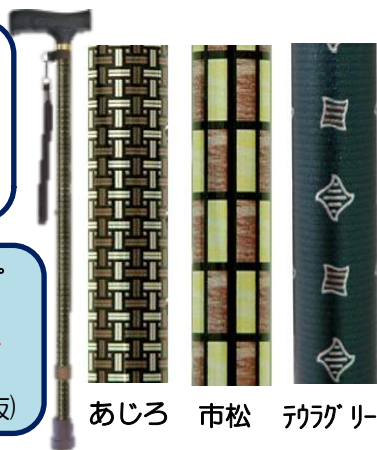

車両の後方からアルファケアの送迎車両が来ると、バックミラーやサイドミラーに正しい文字で映る鏡文字を採用しています。

福祉用具コラム

お問い合わせは、福祉用具部 055-223-7511 まで

父の日にオシャレな杖は、いかがかな??
30号特別価格じゃよ。

柄杖伸縮型^h -ツックタイプ
定価 4500 円(税抜)
ナント!! 30%OFF
3150 円(税抜)

あじろ 市松 ツカグリン

スツキかるがも杖 伸縮
定価 5000 円(税抜)
ナント!! 25%OFF
3750 円(税抜)